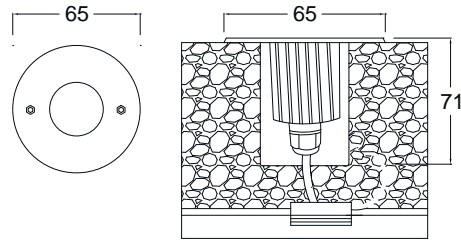

LED Inground Uplight - IP67

- ตัวโคมทำด้วย Die Cast Aluminium ฟันสีฝุ่นอบแห้ง
- กระจกนิรภัยทนความร้อน Safety Tempered Glass
- ขอบหน้าโคมทำด้วย Stainless Steel คุณภาพดี
- ครอบป้องกันพื้นทำด้วย Polypropylene อย่างดี

- สกรูสแตนเลสและปะเก็นยาง Gasket กันน้ำ, IP67
- RGB: Color Changer (Input Voltage: 24VDC)
- DMX512: Control by DMX512 system

ITUL - 27

LUMITRON REF.	Lamp Type	Input Voltage
ITUL-27-1W-220VAC	LED 1x1W	220VAC
ITUL-27-1W-24VDC	LED 1x1W	24VDC
ITUL-27-3W-220VAC	LED 1x3W	220VAC
ITUL-27-3W-24VDC	LED 1x3W	24VDC
ITUL-27-RGB3W	LED RGB 1x3W (3in1)	24VDC